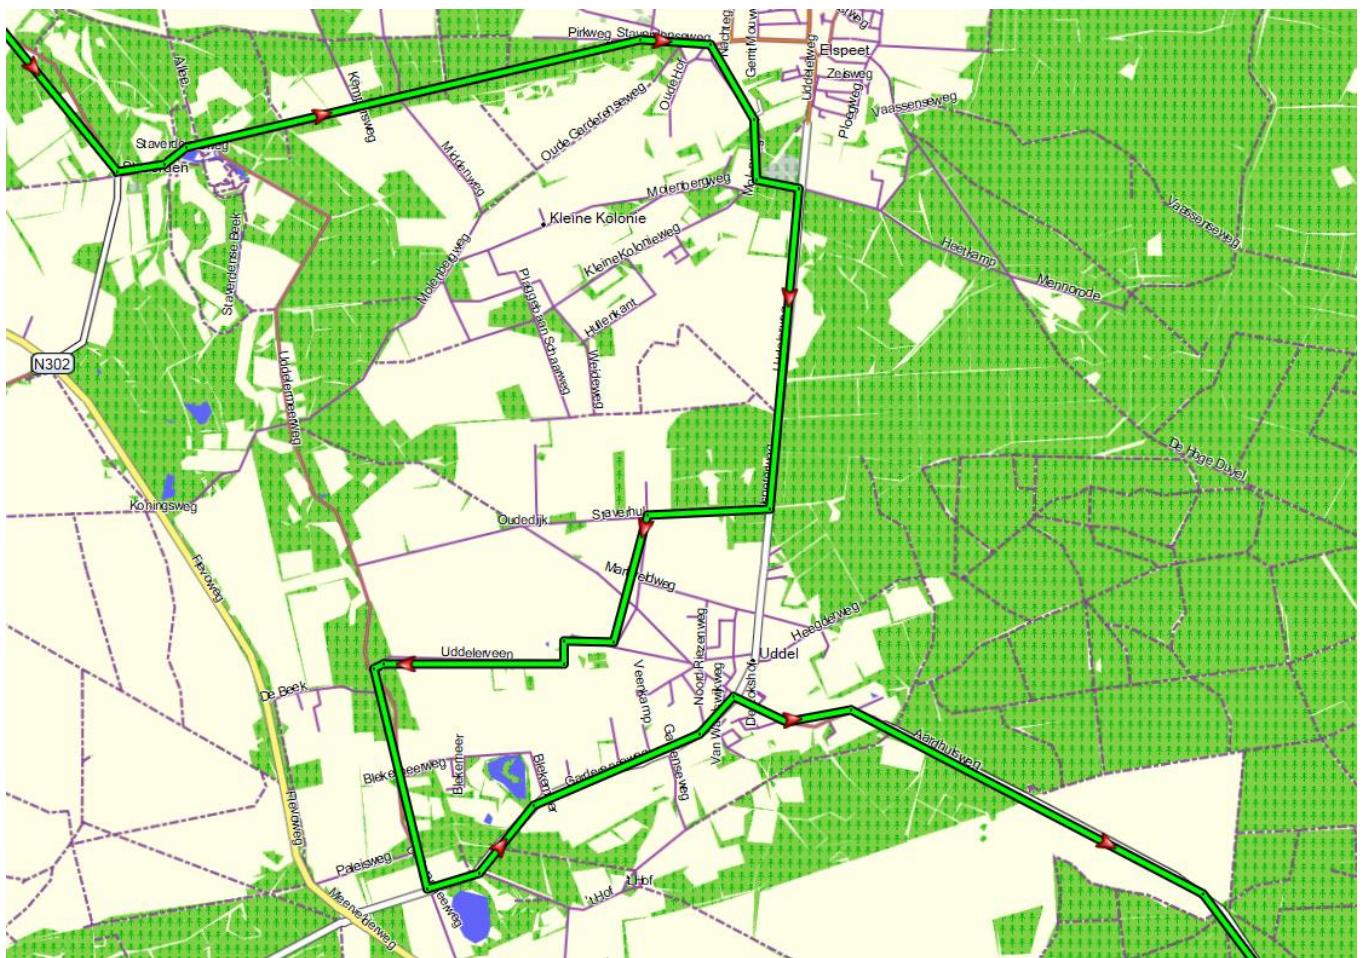

Dag 1

totaal afstand 166 km

Dag 1

etappe 1

Thuis bij Erik & Nadine Ermelo – Halte Assel

37 km

Dag 1

etappe 2

Halte Assel - Loenen

43 km

Stofwisselpunt 2: restaurant De Loenermark

Dag 1

etappe 3

Loenen - Terwolde

39 km

Stofwisselpunt 3: SV Terwolde

Dag 1

etappe 4

Terwolde - Horst

47 km