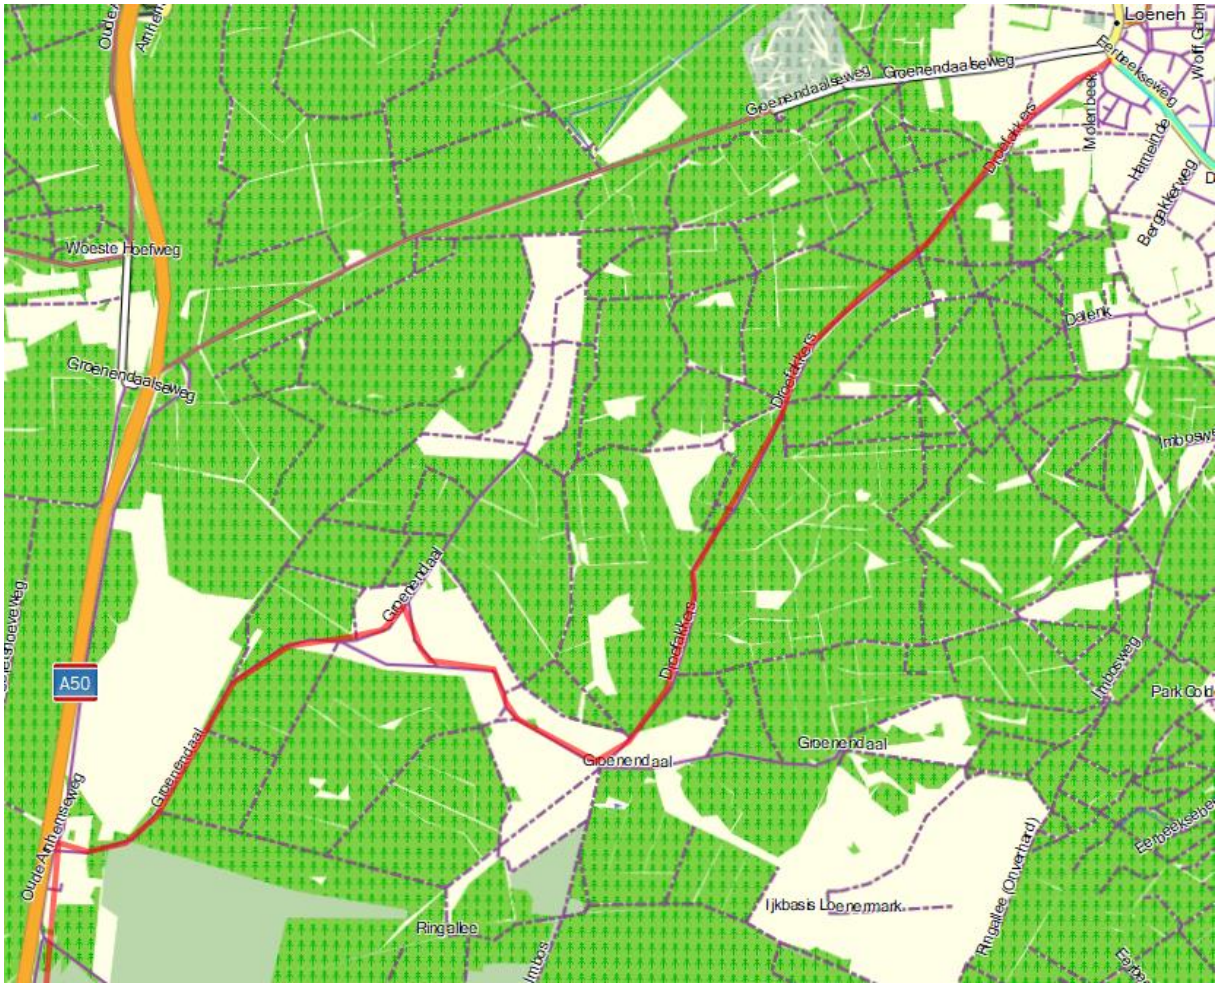

Dag 1

totaal afstand 166 km

Dag 1

etappe 1

Thuis bij Erik & Nadine Ermelo – Halte Assel

37 km

Dag 1

etappe 2

Halte Assel - Loenen

43 km

Stofwisselpunt 2: restaurant De Loenermark

Dag 1

etappe 3

Loenen - Terwolde

39 km

Stofwisselpunt 3: SV Terwolde

Dag 1

etappe 4

Terwolde - Horst

47 km