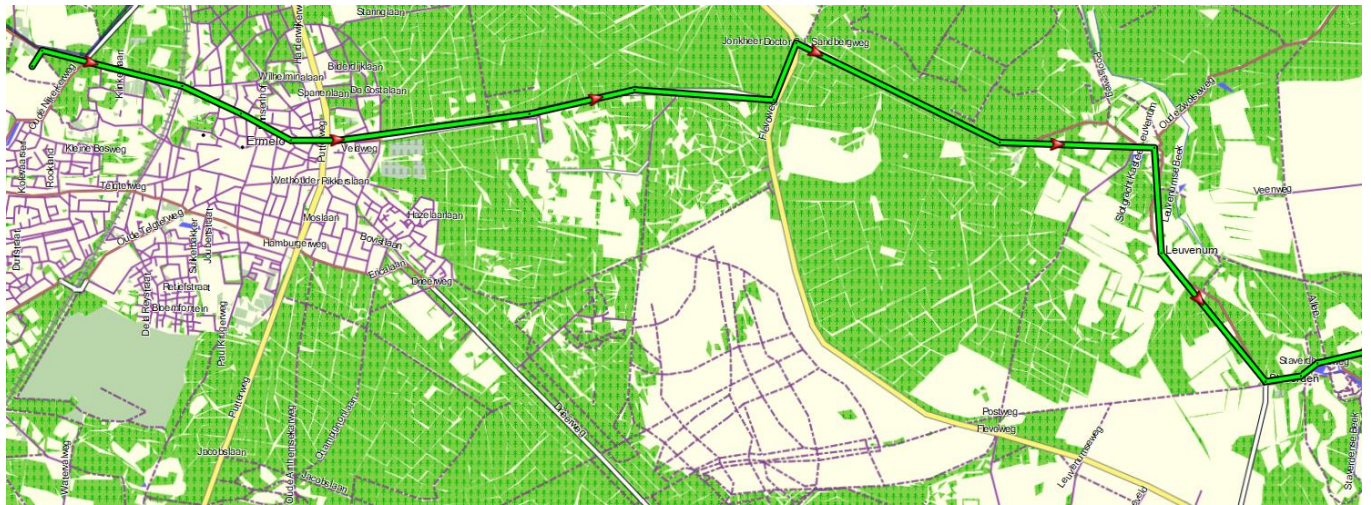

Dag 1

totaal afstand 166 km

Dag 1

etappe 1

Thuis bij Erik & Nadine Ermelo – Halte Assel

37 km

Dag 1

etappe 2

Halte Assel - Loenen

43 km

Stofwisselpunt 2: restaurant De Loenermark

Dag 1

etappe 3

Loenen - Terwolde

39 km

Stofwisselpunt 3: SV Terwolde

Dag 1

etappe 4

Terwolde - Horst

47 km