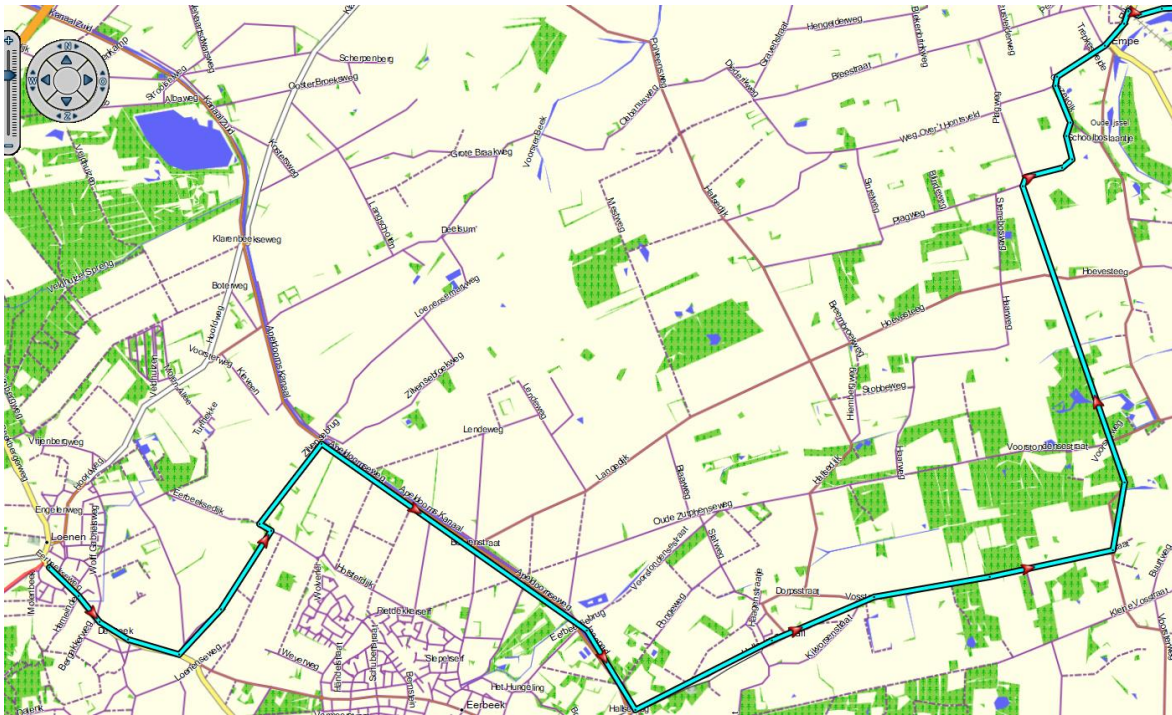

Dag 1

totaal afstand 166 km

Dag 1

etappe 1

Thuis bij Erik & Nadine Ermelo – Halte Assel

37 km

Dag 1

etappe 2

Halte Assel - Loenen

43 km

Stofwisselpunt 2: restaurant De Loenermark

Dag 1

etappe 3

Loenen - Terwolde

39 km

Stofwisselpunt 3: SV Terwolde

Dag 1

etappe 4

Terwolde - Horst

47 km