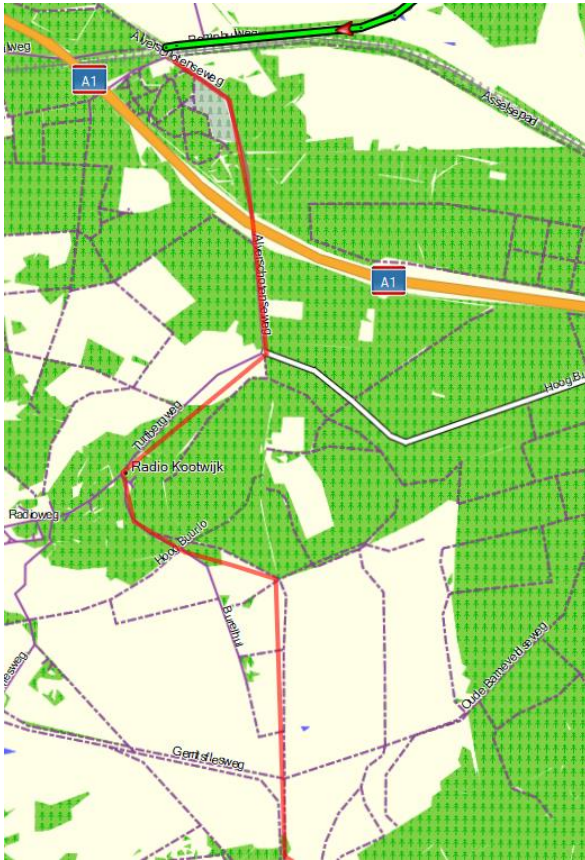

Dag 1

totaal afstand 166 km

Dag 1

etappe 1

Thuis bij Erik & Nadine Ermelo – Halte Assel

37 km

Dag 1

etappe 2

Halte Assel - Loenen

43 km

Stofwisselpunt 2: restaurant De Loenermark

Dag 1

etappe 3

Loenen - Terwolde

39 km

Stofwisselpunt 3: SV Terwolde

Dag 1

etappe 4

Terwolde - Horst

47 km