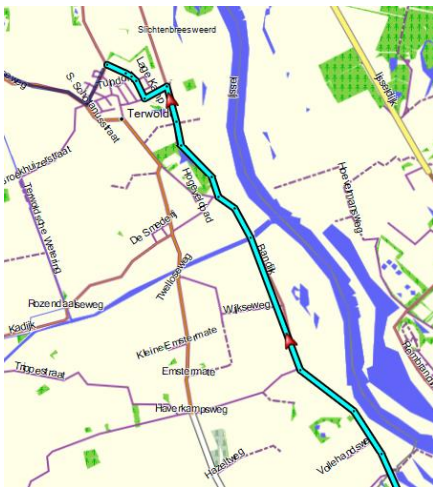

Dag 1

totaal afstand 166 km

Dag 1

etappe 1

Thuis bij Erik & Nadine Ermelo – Halte Assel

37 km

Dag 1

etappe 2

Halte Assel - Loenen

43 km

Stofwisselpunt 2: restaurant De Loenermark

Dag 1

etappe 3

Loenen - Terwolde

39 km

Stofwisselpunt 3: SV Terwolde

Dag 1

etappe 4

Terwolde - Horst

47 km