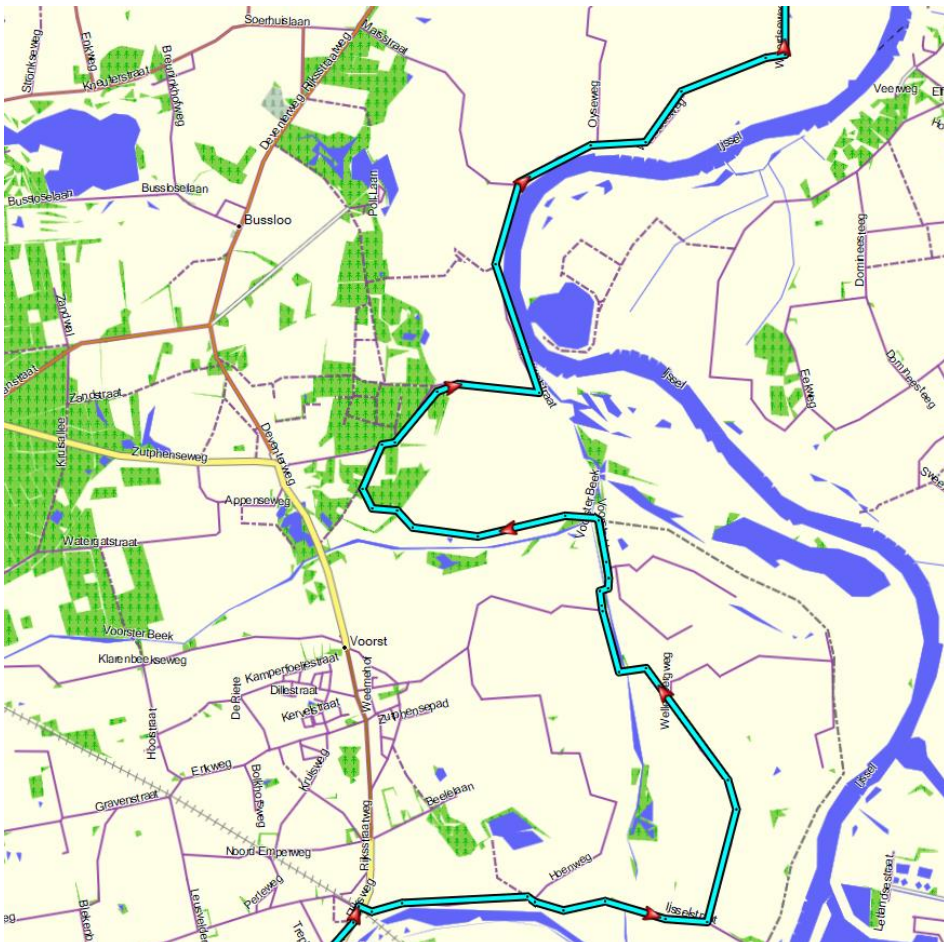

Dag 1

totaal afstand 166 km

Dag 1

etappe 1

Thuis bij Erik & Nadine Ermelo – Halte Assel

37 km

Dag 1

etappe 2

Halte Assel - Loenen

43 km

Stofwisselpunt 2: restaurant De Loenermark

Dag 1

etappe 3

Loenen - Terwolde

39 km

Stofwisselpunt 3: SV Terwolde

Dag 1

etappe 4

Terwolde - Horst

47 km