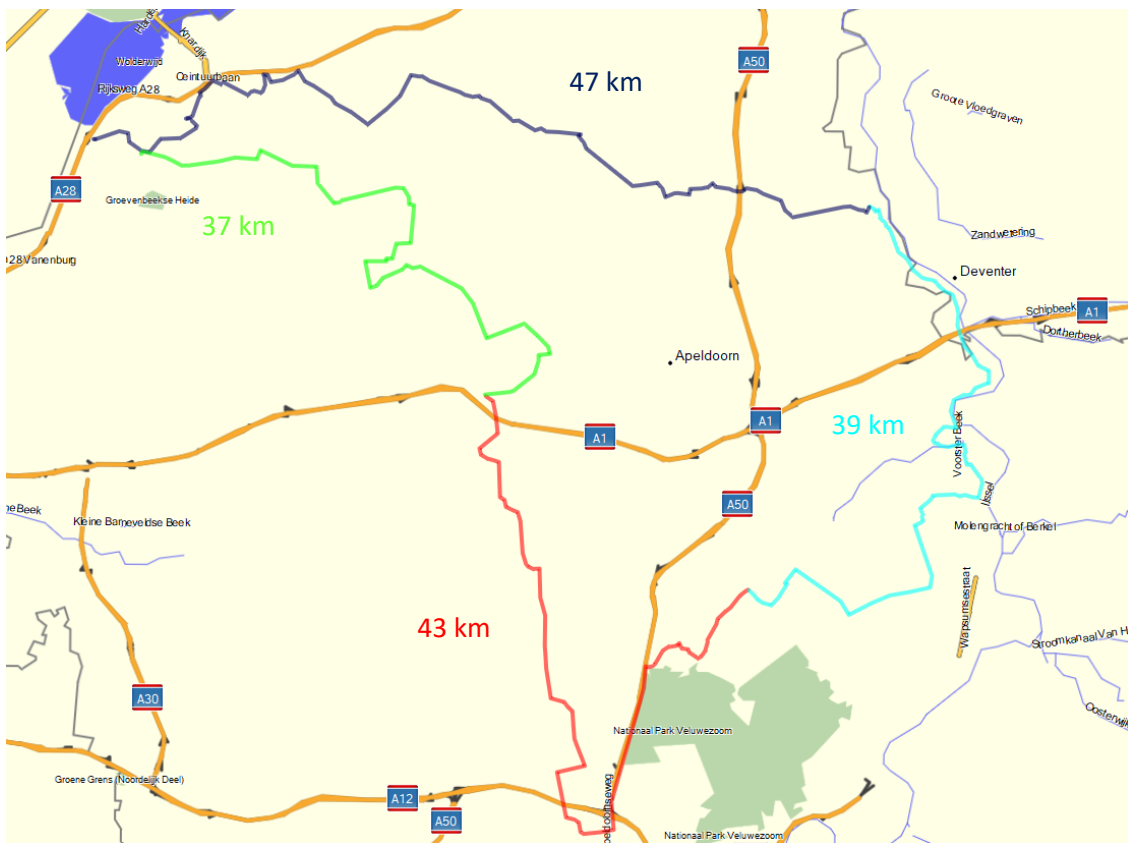

Dag 1

totaal afstand 166 km

Dag 1

etappe 1

Thuis bij Erik & Nadine Ermelo – Halte Assel

37 km

Dag 1

etappe 2

Halte Assel - Loenen

43 km

Stofwisselpunt 2: restaurant De Loenermark

Dag 1

etappe 3

Loenen - Terwolde

39 km

Stofwisselpunt 3: SV Terwolde

Dag 1

etappe 4

Terwolde - Horst

47 km