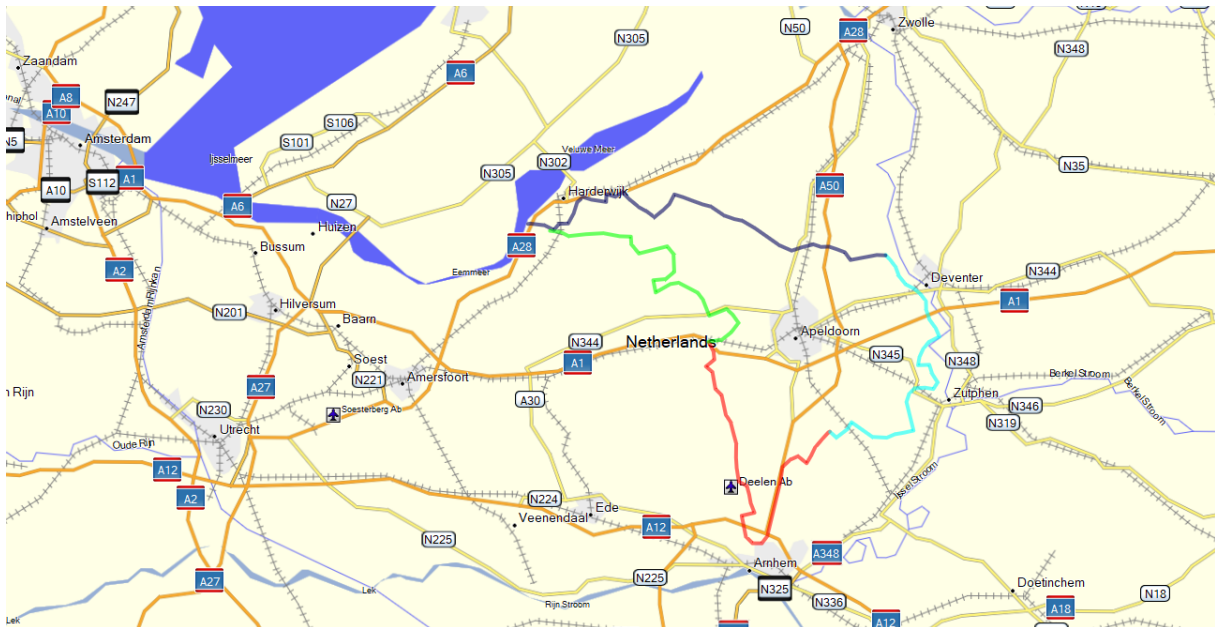

Dag 1

totaal afstand 166 km

Dag 1

etappe 1

Thuis bij Erik & Nadine Ermelo – Halte Assel

37 km

Dag 1

etappe 2

Halte Assel - Loenen

43 km

Stofwisselpunt 2: restaurant De Loenermark

Dag 1

etappe 3

Loenen - Terwolde

39 km

Stofwisselpunt 3: SV Terwolde

Dag 1

etappe 4

Terwolde - Horst

47 km